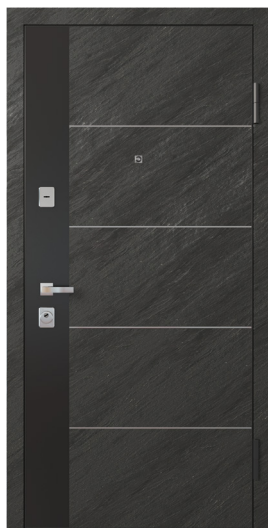

LM-23
Розница: 21 250 ₺

Варианты покрытий:
Black stone
Grey stone
Black matte
Grey matte
White matte
Black gloss
Red gloss
White gloss