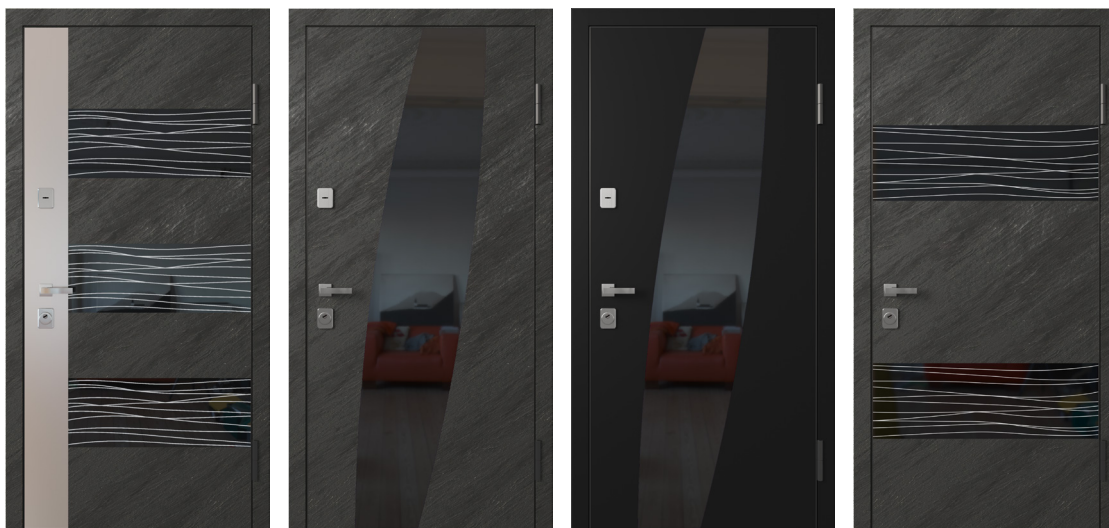

ДЕКОРАТИВНЫЕ ПАНЕЛИ

LS-23 Розница: 28 300 ₺ LS-31 Розница: 28 900 ₺ LS-31 (MATTE) Розница: 42 700 ₺ LS-41 Розница: 26 300 ₺

Варианты покрытий:	Варианты покрытий:	Варианты покрытий:	Варианты покрытий:
Black stone	Black stone	Black matte	Black stone
Grey stone	Grey stone	Grey matte	Grey stone
Black matte	Red gloss	White matte	Black matte
Grey matte	White gloss		Grey matte
White matte			White matte
Black gloss			Black gloss
Red gloss			Red gloss
White gloss			White gloss

ДЕКОРАТИВНЫЕ ПОКРЫТИЯ

HPL ПАНЕЛЬ STONE (ИТАЛИЯ) МОЖНО ИСПОЛЬЗОВАТЬ ВНЕ ПОМЕЩЕНИЯ

1. Победитель в номинации «HIGH PRODUCT QUALITY» на международной выставке «INTERZUM-2017» (г. Кёльн)
2. Тактильное ощущение натурального сланцевого камня 3. Неоднородная структура поверхности (3D эффект) 4. Два варианта покрытий 5. Можно использовать вне помещения (наличие защитного козырька обязательно)