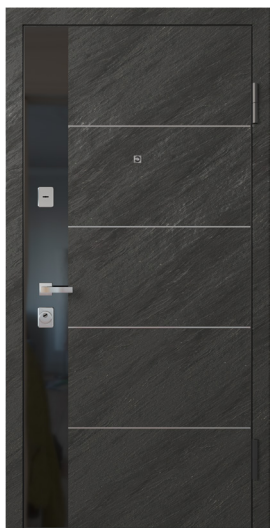

LM-21
Розница: 21 250 ₺

Варианты покрытий:
Black stone
Grey stone
Black matte
Grey matte
White matte
Red gloss
White gloss