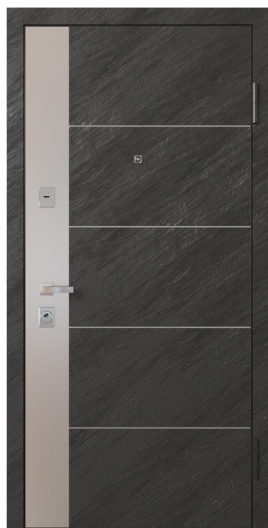

LM-25
Розница: 21 250 ₺

Варианты покрытий:
Black stone
Grey stone
Black matte
Grey matte
White matte
Black gloss
Red gloss
White gloss