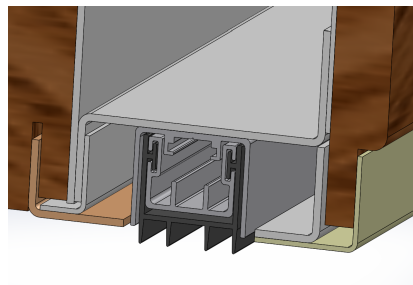

ПОРОГ ВЫПАДАЮЩИЙ
(НЕ ДЛЯ УЛИЧНОГО ПРИМЕНЕНИЯ)
Розница: 7 200 ₽