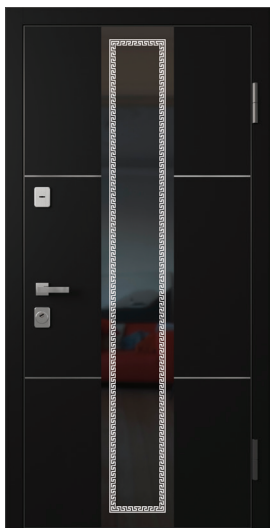

Варианты покрытий:
Black stone
Grey stone
Black gloss
Red gloss
White gloss

LS-09 (MATTE)

Розница: 31 400 ₺

Варианты покрытий:
Black matte
Grey matte
White matte

LS-11

Розница: 23 850 ₺

Варианты покрытий:
Black stone
Grey stone
Black gloss
Red gloss
White gloss