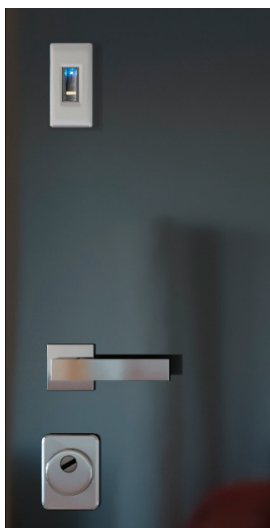

Покрытие «Серый металллик»

Покрытие «Чёрный металллик»

СТОИМОСТЬ ЗАМКОВЫХ БЛОКОВ И ОПЦИЙ

Розница: 128 400 ₺

Биометрический сканер EKEY
Нижний замок MOTTURA

Розница: 107 000 ₺

Биометрический замок SAMSUNG SHS-P728
Нижний замок ГАРДИАН 20.02