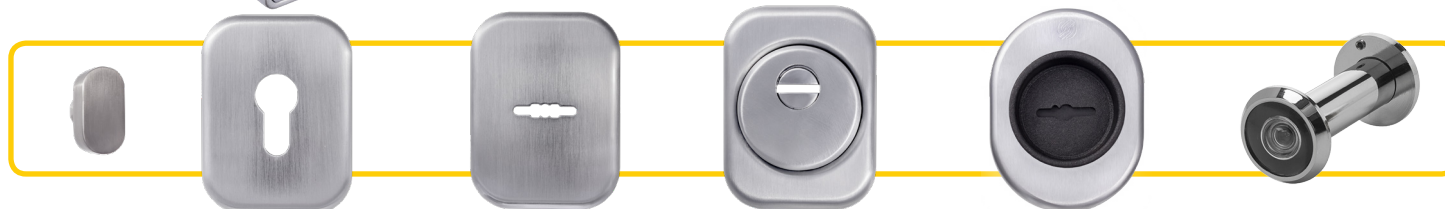

## НОВЫЕ КОМПЛЕКТЫ ФУРНИТУРЫ

ДЛЯ ДВЕРЕЙ СЕРИИ «ЛЕ-ГРАН»

Комплекты выполнены в современном и эргономичном дизайне и включают в себя необходимые элементы фурнитуры в наиболее востребованных для входных дверей цветах – **черный** и **сатин**.

Каждый элемент новой фурнитуры разработан с учётом предполагаемых повышенных нагрузок и большого веса двери.

**TOR**

цена  
за комплект\*  
**4 300 Р**

**BLADE** черный

цена  
за комплект\*  
**4 300 Р**

накладная  
броненакладка

**DENVER**

цена  
за комплект\*  
**3 700 Р**

**BLADE** сатин

цена  
за комплект\*  
**3 700 Р**

накладная  
броненакладка

\* ночная задвижка в комплект не входит