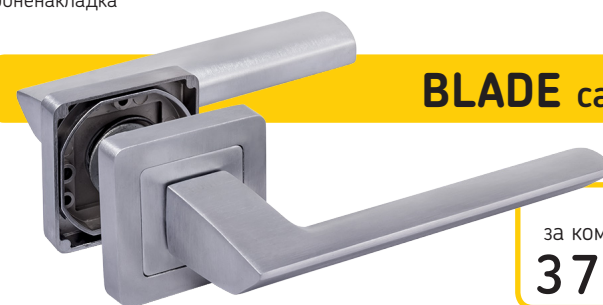

## НОВЫЕ КОМПЛЕКТЫ ФУРНИТУРЫ

ДЛЯ ДВЕРЕЙ СЕРИИ «ЛЕ-ГРАН»

Комплекты выполнены в современном и эргономичном дизайне и включают в себя необходимые элементы фурнитуры в наиболее востребованных для входных дверей цветах – **черный** и **сатин**.

Каждый элемент новой фурнитуры разработан с учётом предполагаемых повышенных нагрузок и большого веса двери.

**TOR**

цена  
за комплект\*  
**4 300 Р**

**BLADE** черный

цена  
за комплект\*  
**4 300 Р**

накладная  
броненакладка

**DENVER**

цена  
за комплект\*  
**3 700 Р**

**BLADE** сатин

цена  
за комплект\*  
**3 700 Р**

накладная  
броненакладка

\* ночная задвижка в комплект не входит