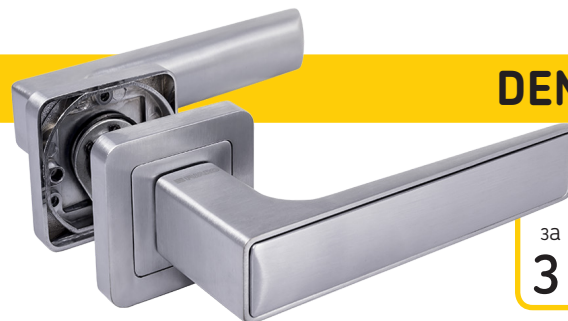

## НОВЫЕ КОМПЛЕКТЫ ФУРНИТУРЫ

ДЛЯ ДВЕРЕЙ СЕРИИ «ЛЕ-ГРАН»

Комплекты выполнены в современном и эргономичном дизайне и включают в себя необходимые элементы фурнитуры в наиболее востребованных для входных дверей цветах – **черный** и **сатин**.

Каждый элемент новой фурнитуры разработан с учётом предполагаемых повышенных нагрузок и большого веса двери.

**TOR**

цена  
за комплект\*  
**4 300 Р**

**BLADE** черный

цена  
за комплект\*  
**4 300 Р**

накладная  
броненакладка

**DENVER**

цена  
за комплект\*  
**3 700 Р**

**BLADE** сатин

цена  
за комплект\*  
**3 700 Р**

накладная  
броненакладка

\* ночная задвижка в комплект не входит