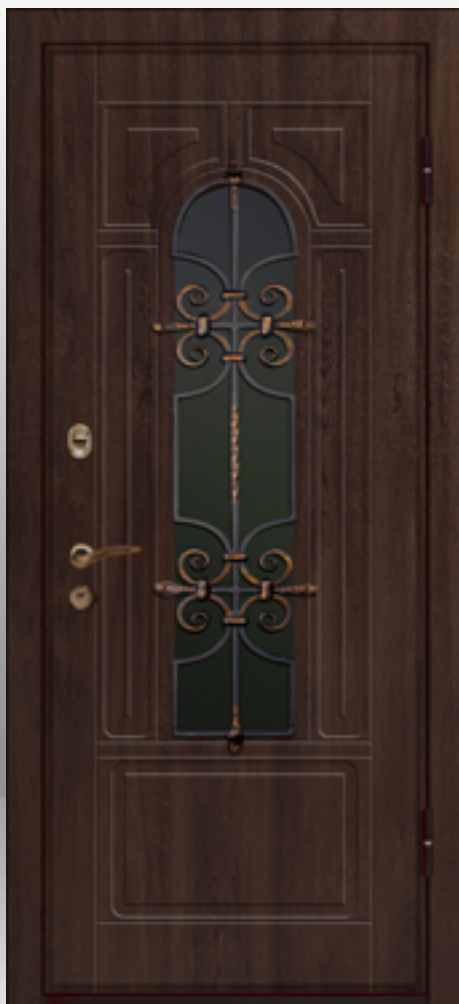

ВНЕШНЯЯ ПАНЕЛЬ

Арка
Винорит 13