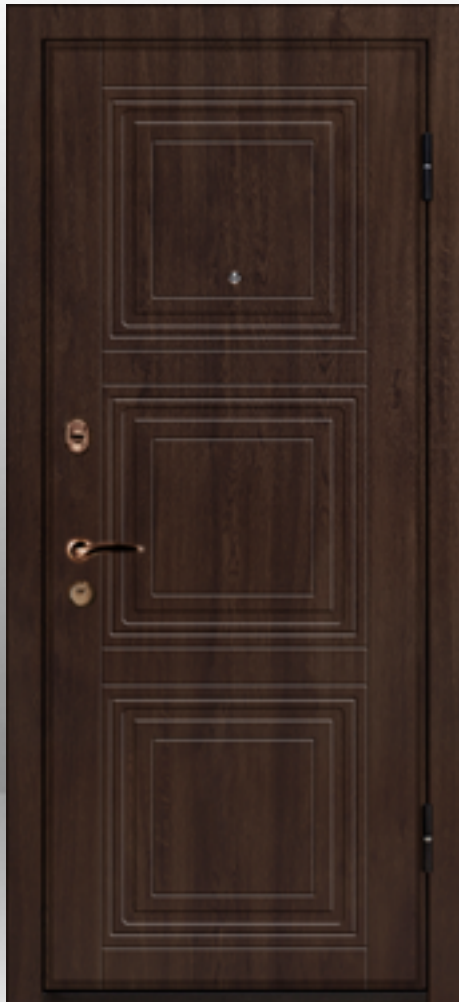

ВНЕШНЯЯ ПАНЕЛЬ

ST-33
Винорит 13